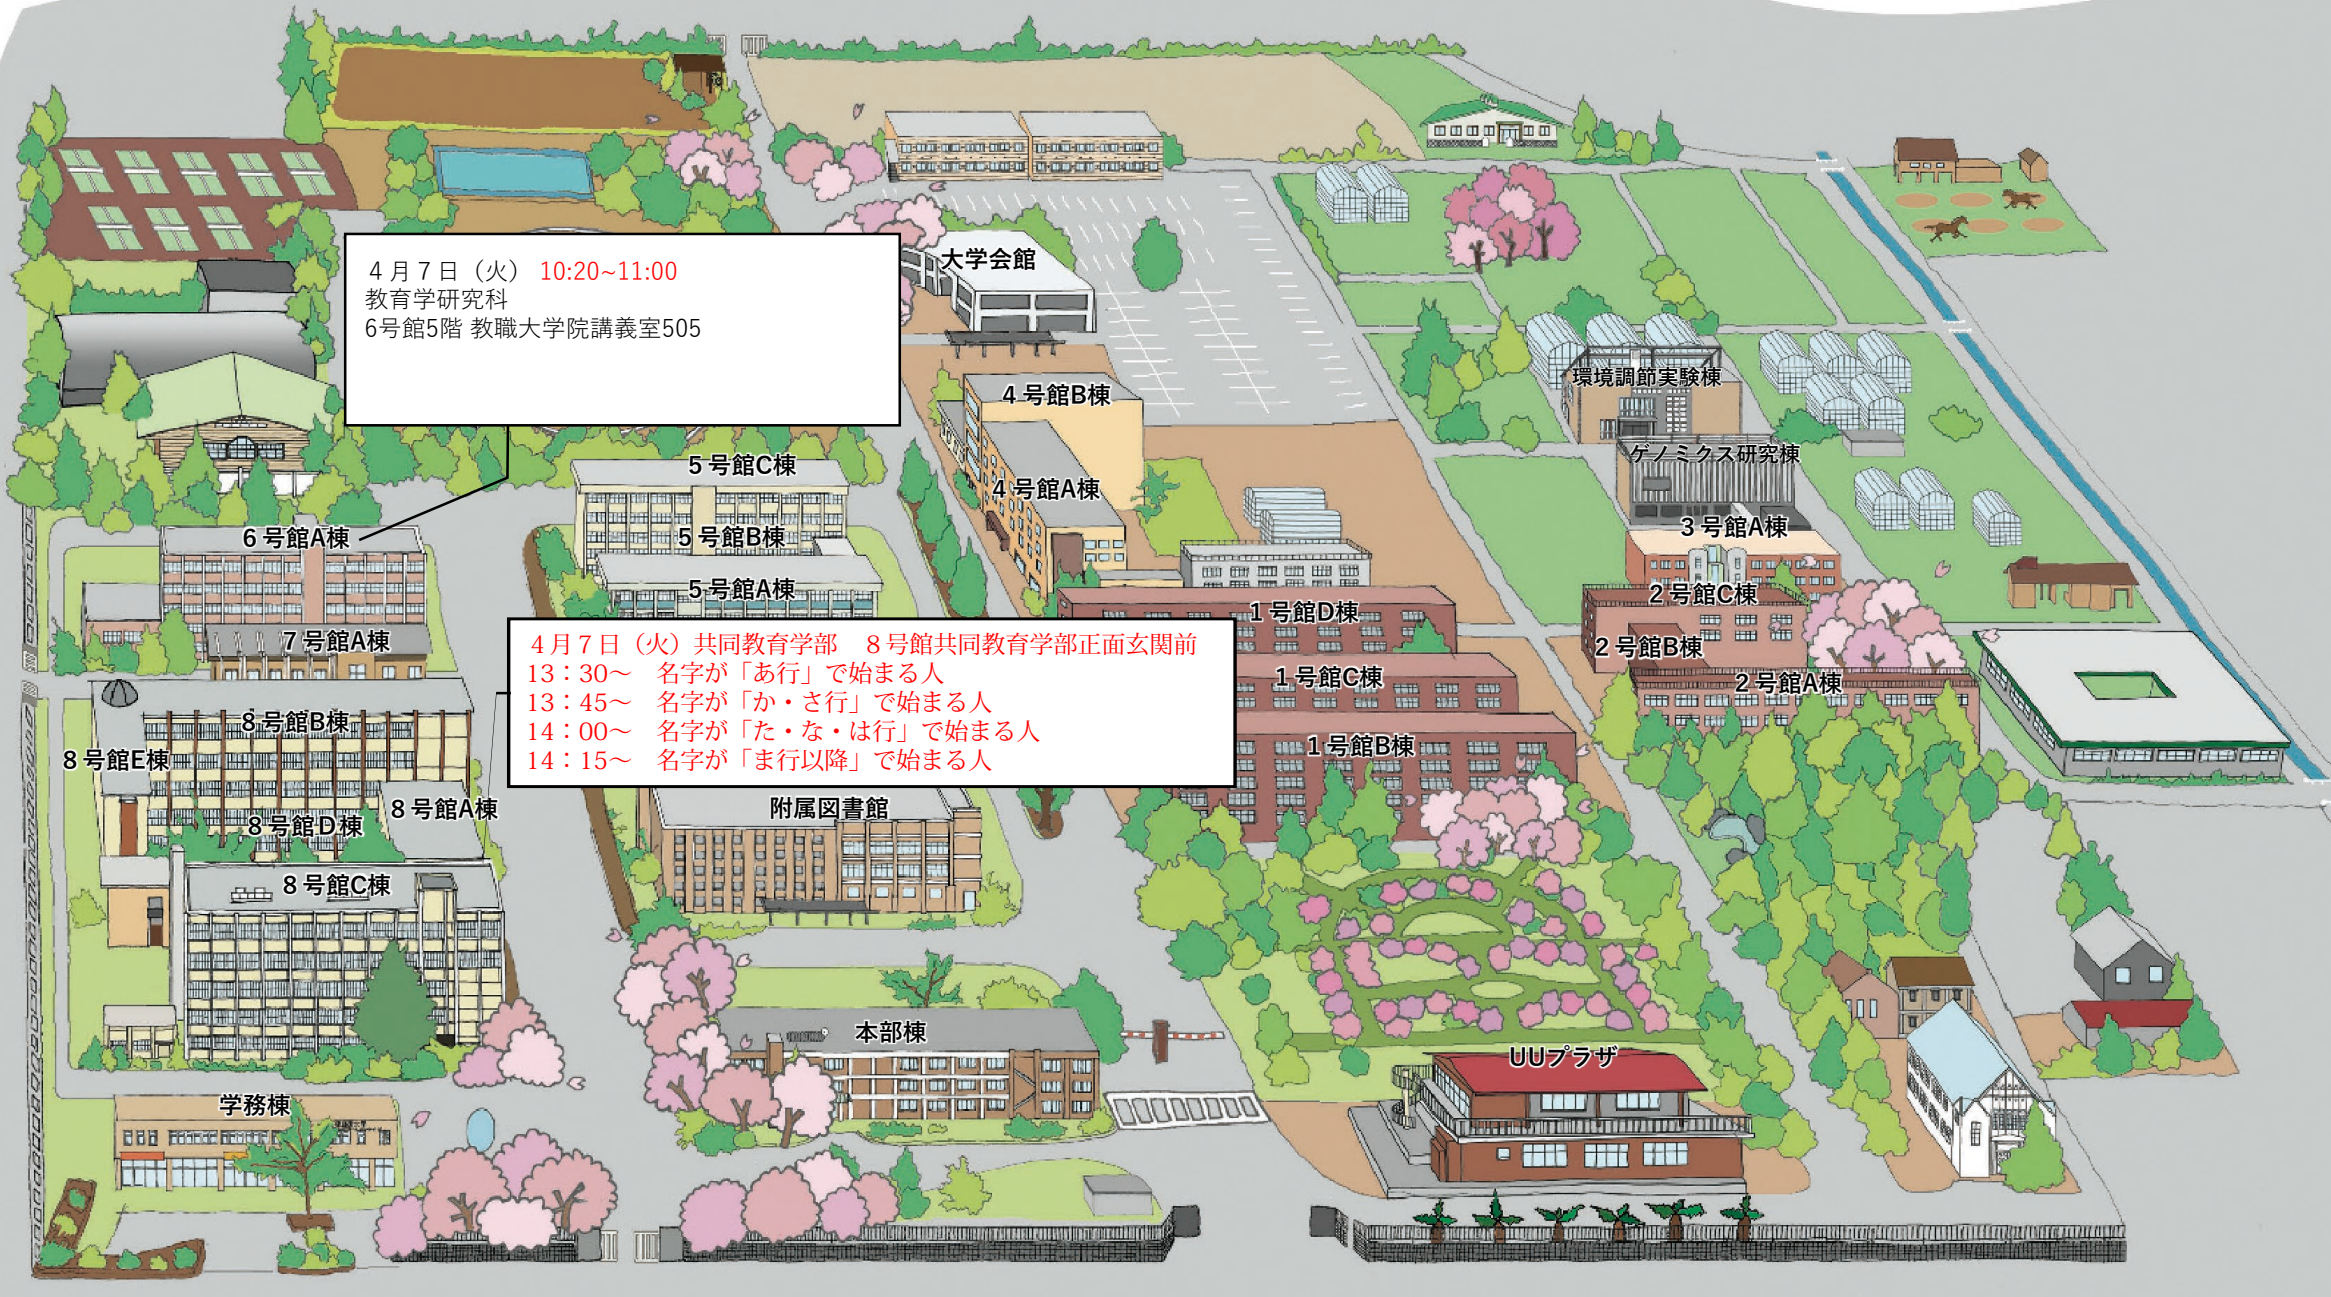

4月7日(火) 10:20~11:00
教育学研究科
6号館5階 教職大学院講義室505

4月7日(火) 共同教育学部 8号館共同教育学部正面玄関前
13:30~ 名字が「あ行」で始まる人
13:45~ 名字が「か・さ行」で始まる人
14:00~ 名字が「た・な・は行」で始まる人
14:15~ 名字が「ま行以降」で始まる人

大学会館

4号館B棟

4号館A棟

5号館C棟

5号館B棟

5号館A棟

6号館A棟

7号館A棟

8号館B棟

8号館E棟

8号館D棟

8号館A棟

8号館C棟

学務棟

2号館C棟

2号館B棟

2号館A棟

UUプラザ