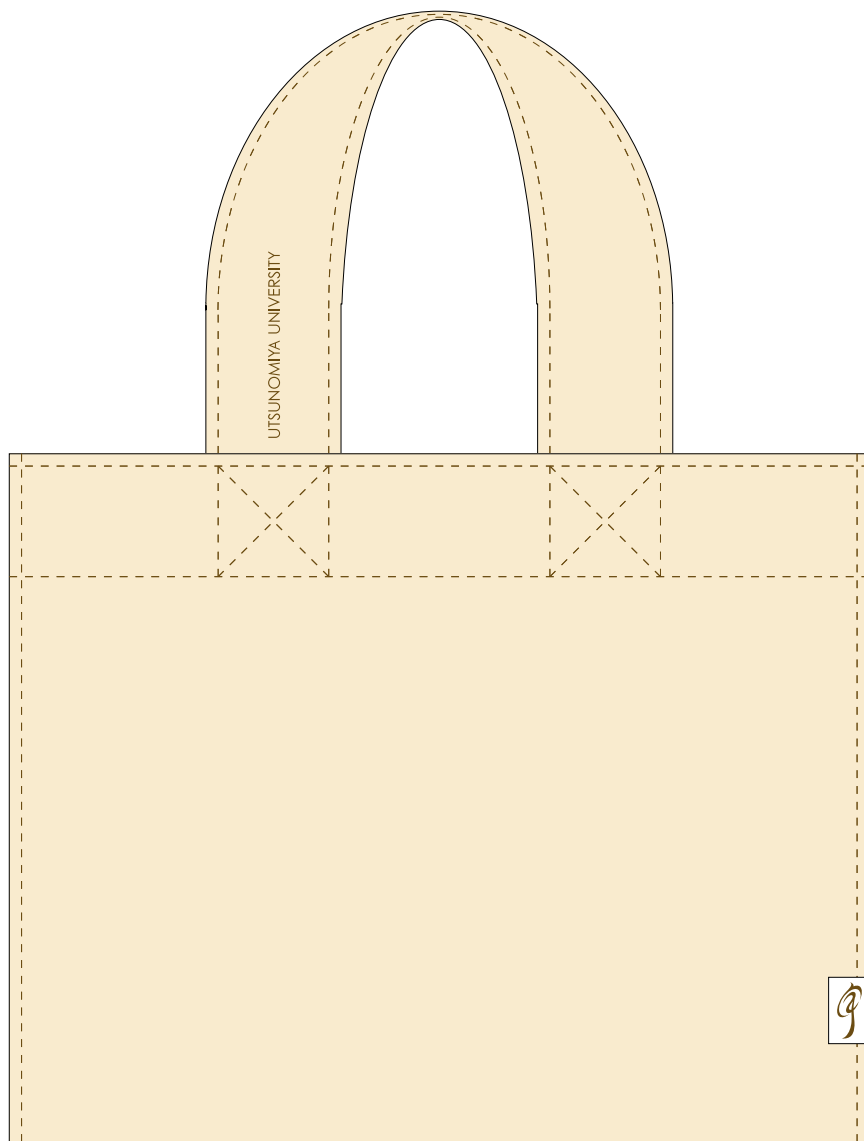

バッグ表面

仕様

寸法 : W350 H280 D80

素材 : ベージュ不織布

印刷 : マチ面・ヒモ 1C (DIC332)

ステッチ : 印刷と同色合わせ (茶)

その他 : 織ネームタグ 1箇所縫付 (白地に茶1色)